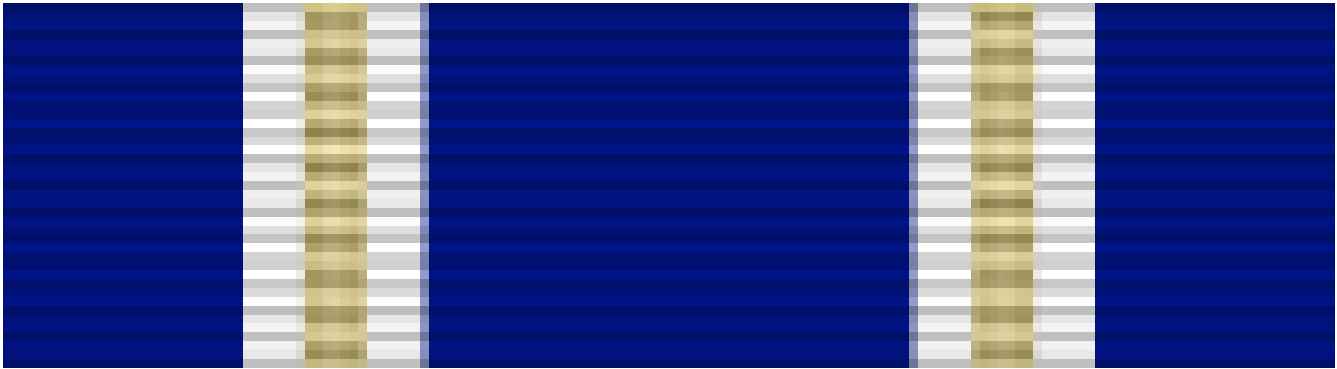

FICHE TECHNIQUE PRODUIT

NOM : Ruban OTAN Endeavour 2 T or

REF : 8410042

DESRIPTIF

RUBAN 37mm OTAN ACTIVE ENDEAVOUR 2 LISERES OR

TAILLE

MODÈLE

Modèle: Ordonnance