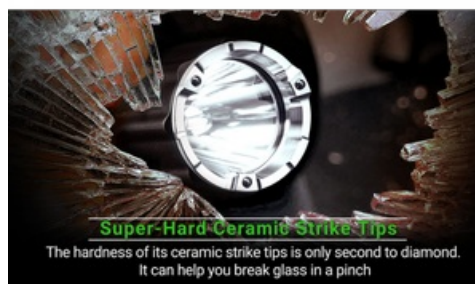

## DESCRIPTIF

Basée sur une technologie innovante multi-alimentation, la lampe de poche tactique TA15 V2 de 700 lumens peut prendre en charge les piles AA, CR123A, 14500 et 16340, vous offrant plusieurs options de source d'alimentation. Elle fonctionne sans adaptateur et est spécialement conçue pour les utilisateurs tactiques et les forces de l'ordre.

**L'anneau de frappe en nano-céramique intégré sur la tête de lampe permet de briser efficacement les verres.**

Par sa conception solide et de taille appropriée, la lampe de poche est utilisée quotidiennement.