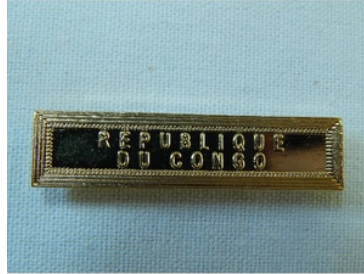

# FICHE TECHNIQUE PRODUIT

NOM : Agrafe République Congo

REF : 4854182

## DESCRIPTIF

Agrafe Réduction République du Congo